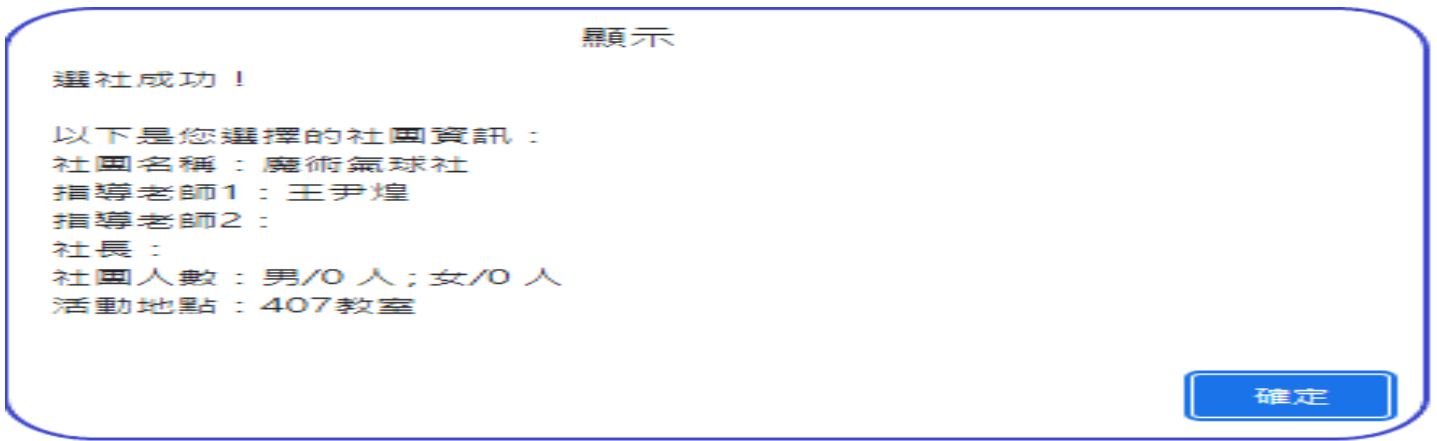

【範例】（登記選社）→點選後，務必按下“確定送出”鈕，才算成功！

同學您好！以下為本校本學期所開設之社團，請慎選您想要參加的社團！

注意！
以下為本學期開設之社團，若有疑問請與社長聯絡。

志願	社團代碼	社團名稱	指導老師1	指導老師2	社團性質	活動地點	尚餘人數
<input type="radio"/>	11201	平大鼓社	張正泉			操場榕樹下	25
<input checked="" type="radio"/>	11202	美術足球社	王尹煌		酌收材料費200元	407教室	35
<input type="radio"/>	11203	儀隊社	張慶忠			306教室	32
<input type="radio"/>	11204	籃球社	詹世欽			操場	35
<input type="radio"/>	11205	羽球社	曾韶諤		自備球拍	工科禮堂	30
<input type="radio"/>	11206	校園廣播社	許翠之			406教室	25
<input type="radio"/>	11207	西點蛋糕社	邱秀雲		課程所需材料費由學生自行負擔	烘焙教室	30
<input type="radio"/>	11208	春暉國防體驗社	李俊毅			314教室	35
<input type="radio"/>	11209	棋藝社	許嘉強			213教室	35
<input type="radio"/>	11210	Youtube分享社	謝秉芬			505電腦教室	35
<input type="radio"/>	11211	書香閱讀社	張建忠			圖書室	35
<input type="radio"/>	11212	影音欣賞社	陳淑芬			313教室	35
<input type="radio"/>	11213	手遊社	詹益華		自備手機&網路	405教室	35
<input type="radio"/>	11214	吹簫社	林上原			408教室	28
<input type="radio"/>	11215	傳統中的英雄	吳慧林			電腦教室	24
<input type="radio"/>	11216	數位熱舞社	張慧林			二樓藝術走廊	15
<input type="radio"/>	11217	咖啡拉花社	廖文和			於麗教室	25
<input type="radio"/>	11218	調酒社(啤酒傳授科)	趙百利			於麗教室	25

確定送出

【範例】(選社成功)

【範例】(結果查詢)

二、開放【線上選社】時間：**開放期間可自由選、轉社動作，請同學隨時留意！**

已鎖社同學無法做線上選社！

各年級上網選社時間為：9/12(四)晚上 8:00 開始~9/13(五)晚上 11:00 止。

三、**除已註記鎖社之同學，不需上網選社外**，其他同學請依規定時間上網選社，**時間截止選社系統即自動關閉，未選社同學將由系統電腦亂數分配選社，不得異議。**如上網登錄帳號(學號)、密碼(身分證字號)有誤達三次系統將會「鎖定」，請離開系統再試，**系統一直無法進入者，可能為您的學號登錄有誤或【身分證字號】提供給學校為錯誤的，請於隔日上午 9 時至下午 3 時洽三樓學務處訓育組查詢。**