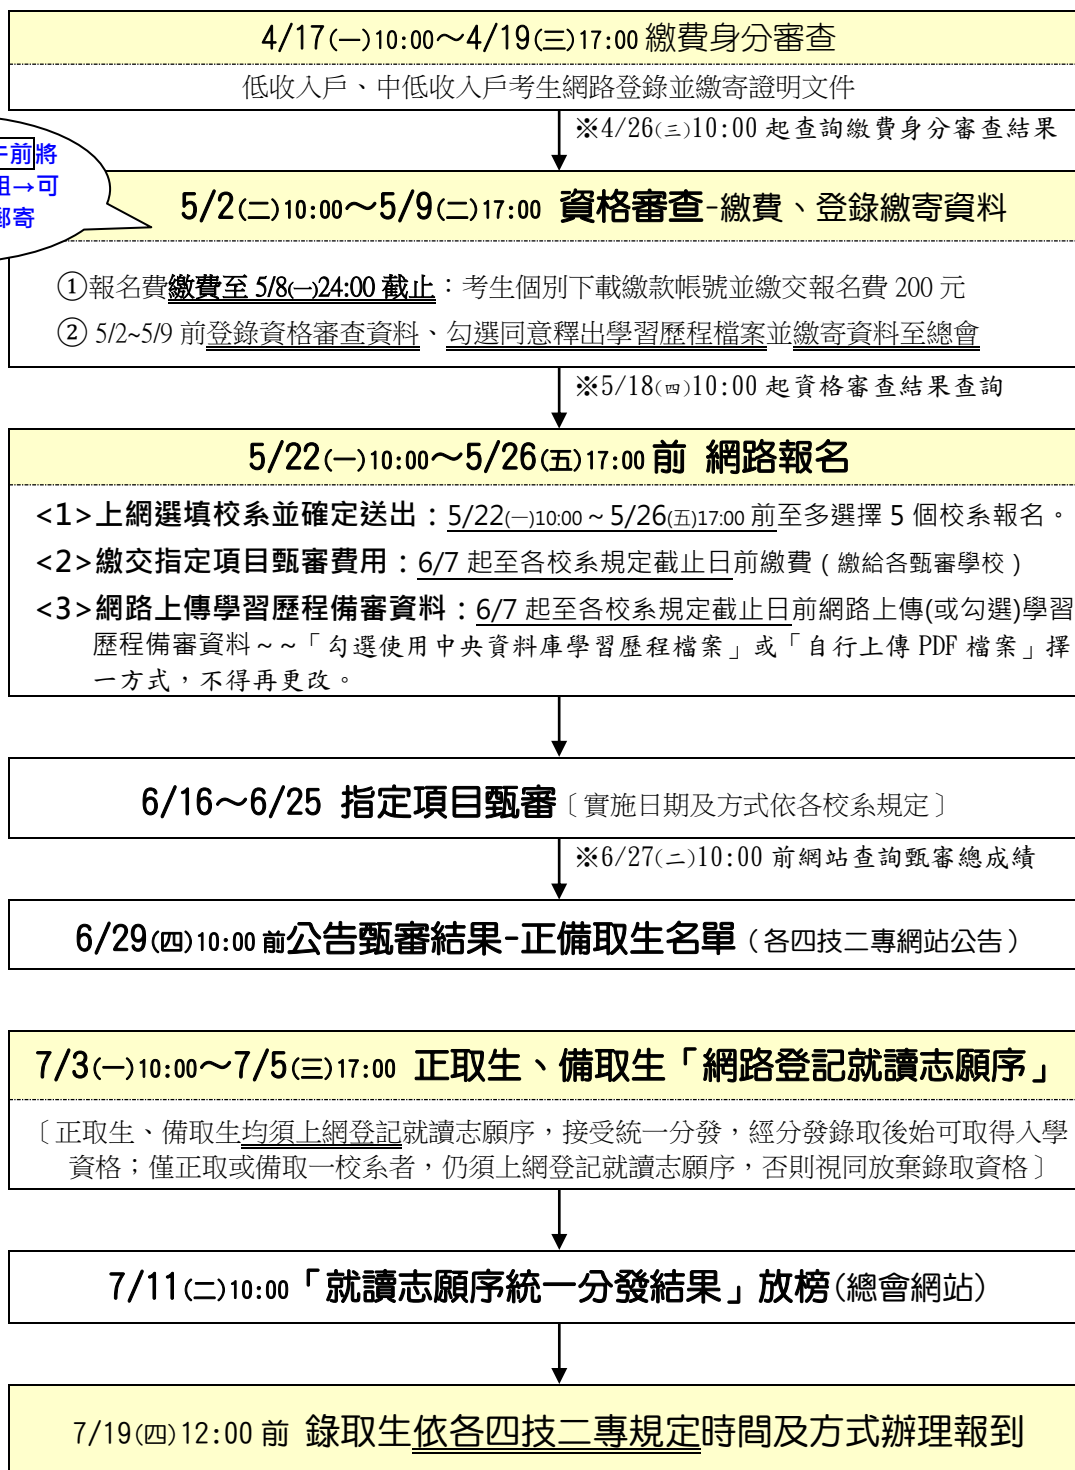

112 學年度四技二專【技優甄審入學】流程圖

技優甄審入學委員會網址：<https://www.jctv.ntut.edu.tw/enter42/skill>

【請考生務必詳閱電子檔簡章】

112 學年度四技二專【甄選入學】流程圖

四技二專聯合甄選委員會網址：<https://www.jctv.ntut.edu.tw/enter42/apply/>

【 請 考 生 務 必 詳 閱 簡 章 】

112 學年度四技二專【日間部聯合登記分發】流程圖