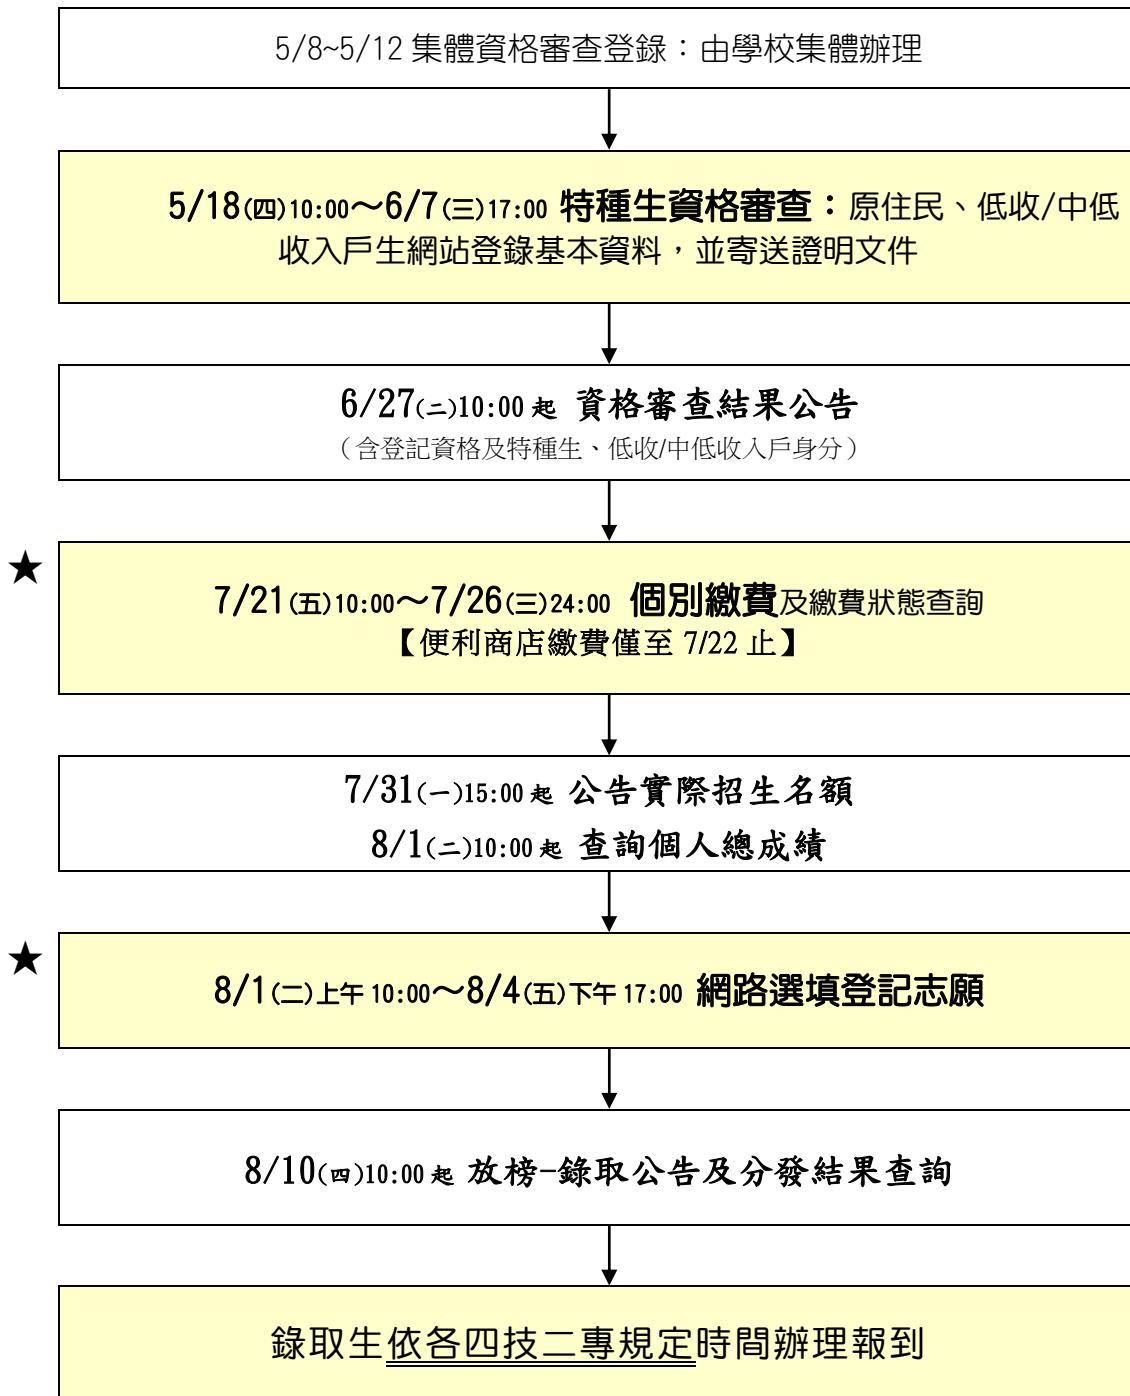

112 學年度四技二專【技優甄審入學】流程圖

技優甄審入學委員會網址：<https://www.jctv.ntut.edu.tw/enter42/skill>

【請考生務必詳閱電子檔簡章】

112 學年度四技二專【甄選入學】流程圖

四技二專聯合甄選委員會網址：<https://www.jctv.ntut.edu.tw/enter42/apply/>

【 請 考 生 務 必 詳 閱 簡 章 】

112 學年度四技二專【日間部聯合登記分發】流程圖