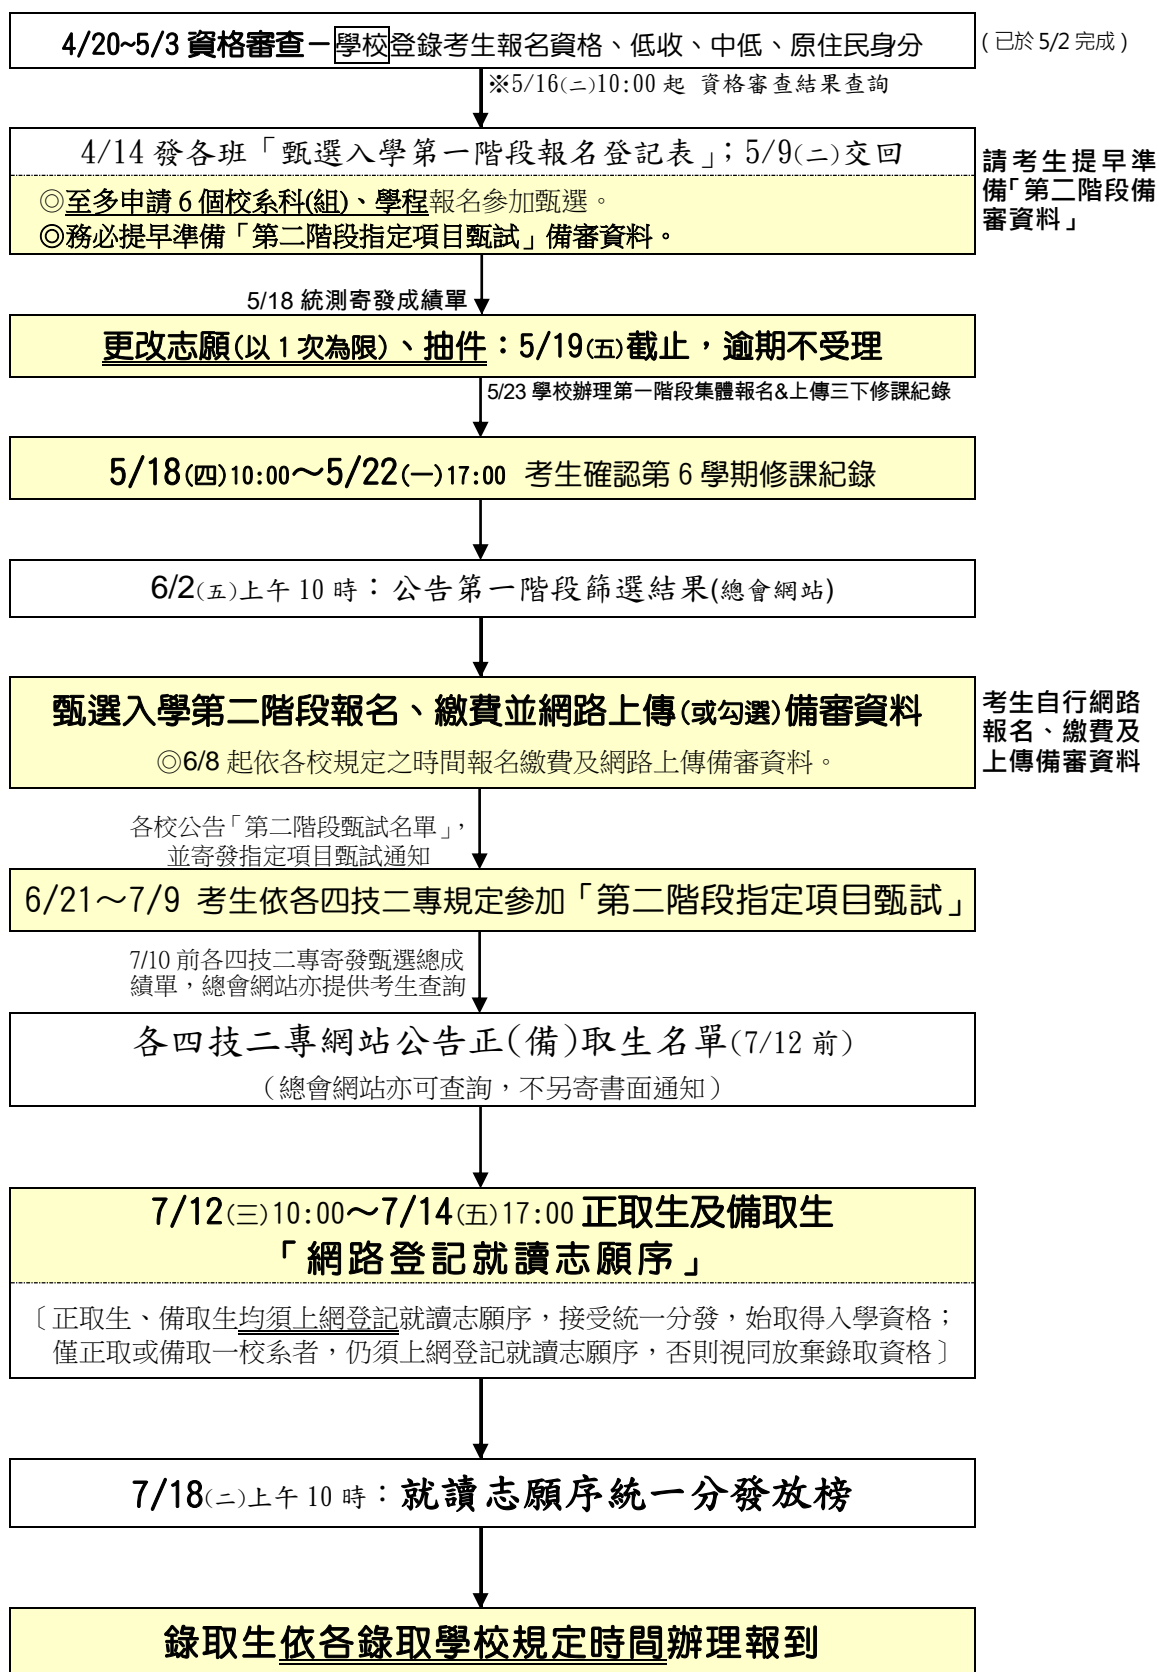

112 學年度四技二專【技優甄審入學】流程圖

技優甄審入學委員會網址：<https://www.jctv.ntut.edu.tw/enter42/skill>

【請考生務必詳閱電子檔簡章】

112 學年度四技二專【甄選入學】流程圖

四技二專聯合甄選委員會網址：<https://www.jctv.ntut.edu.tw/enter42/apply/>

【 請 考 生 務 必 詳 閱 簡 章 】

112 學年度四技二專【日間部聯合登記分發】流程圖